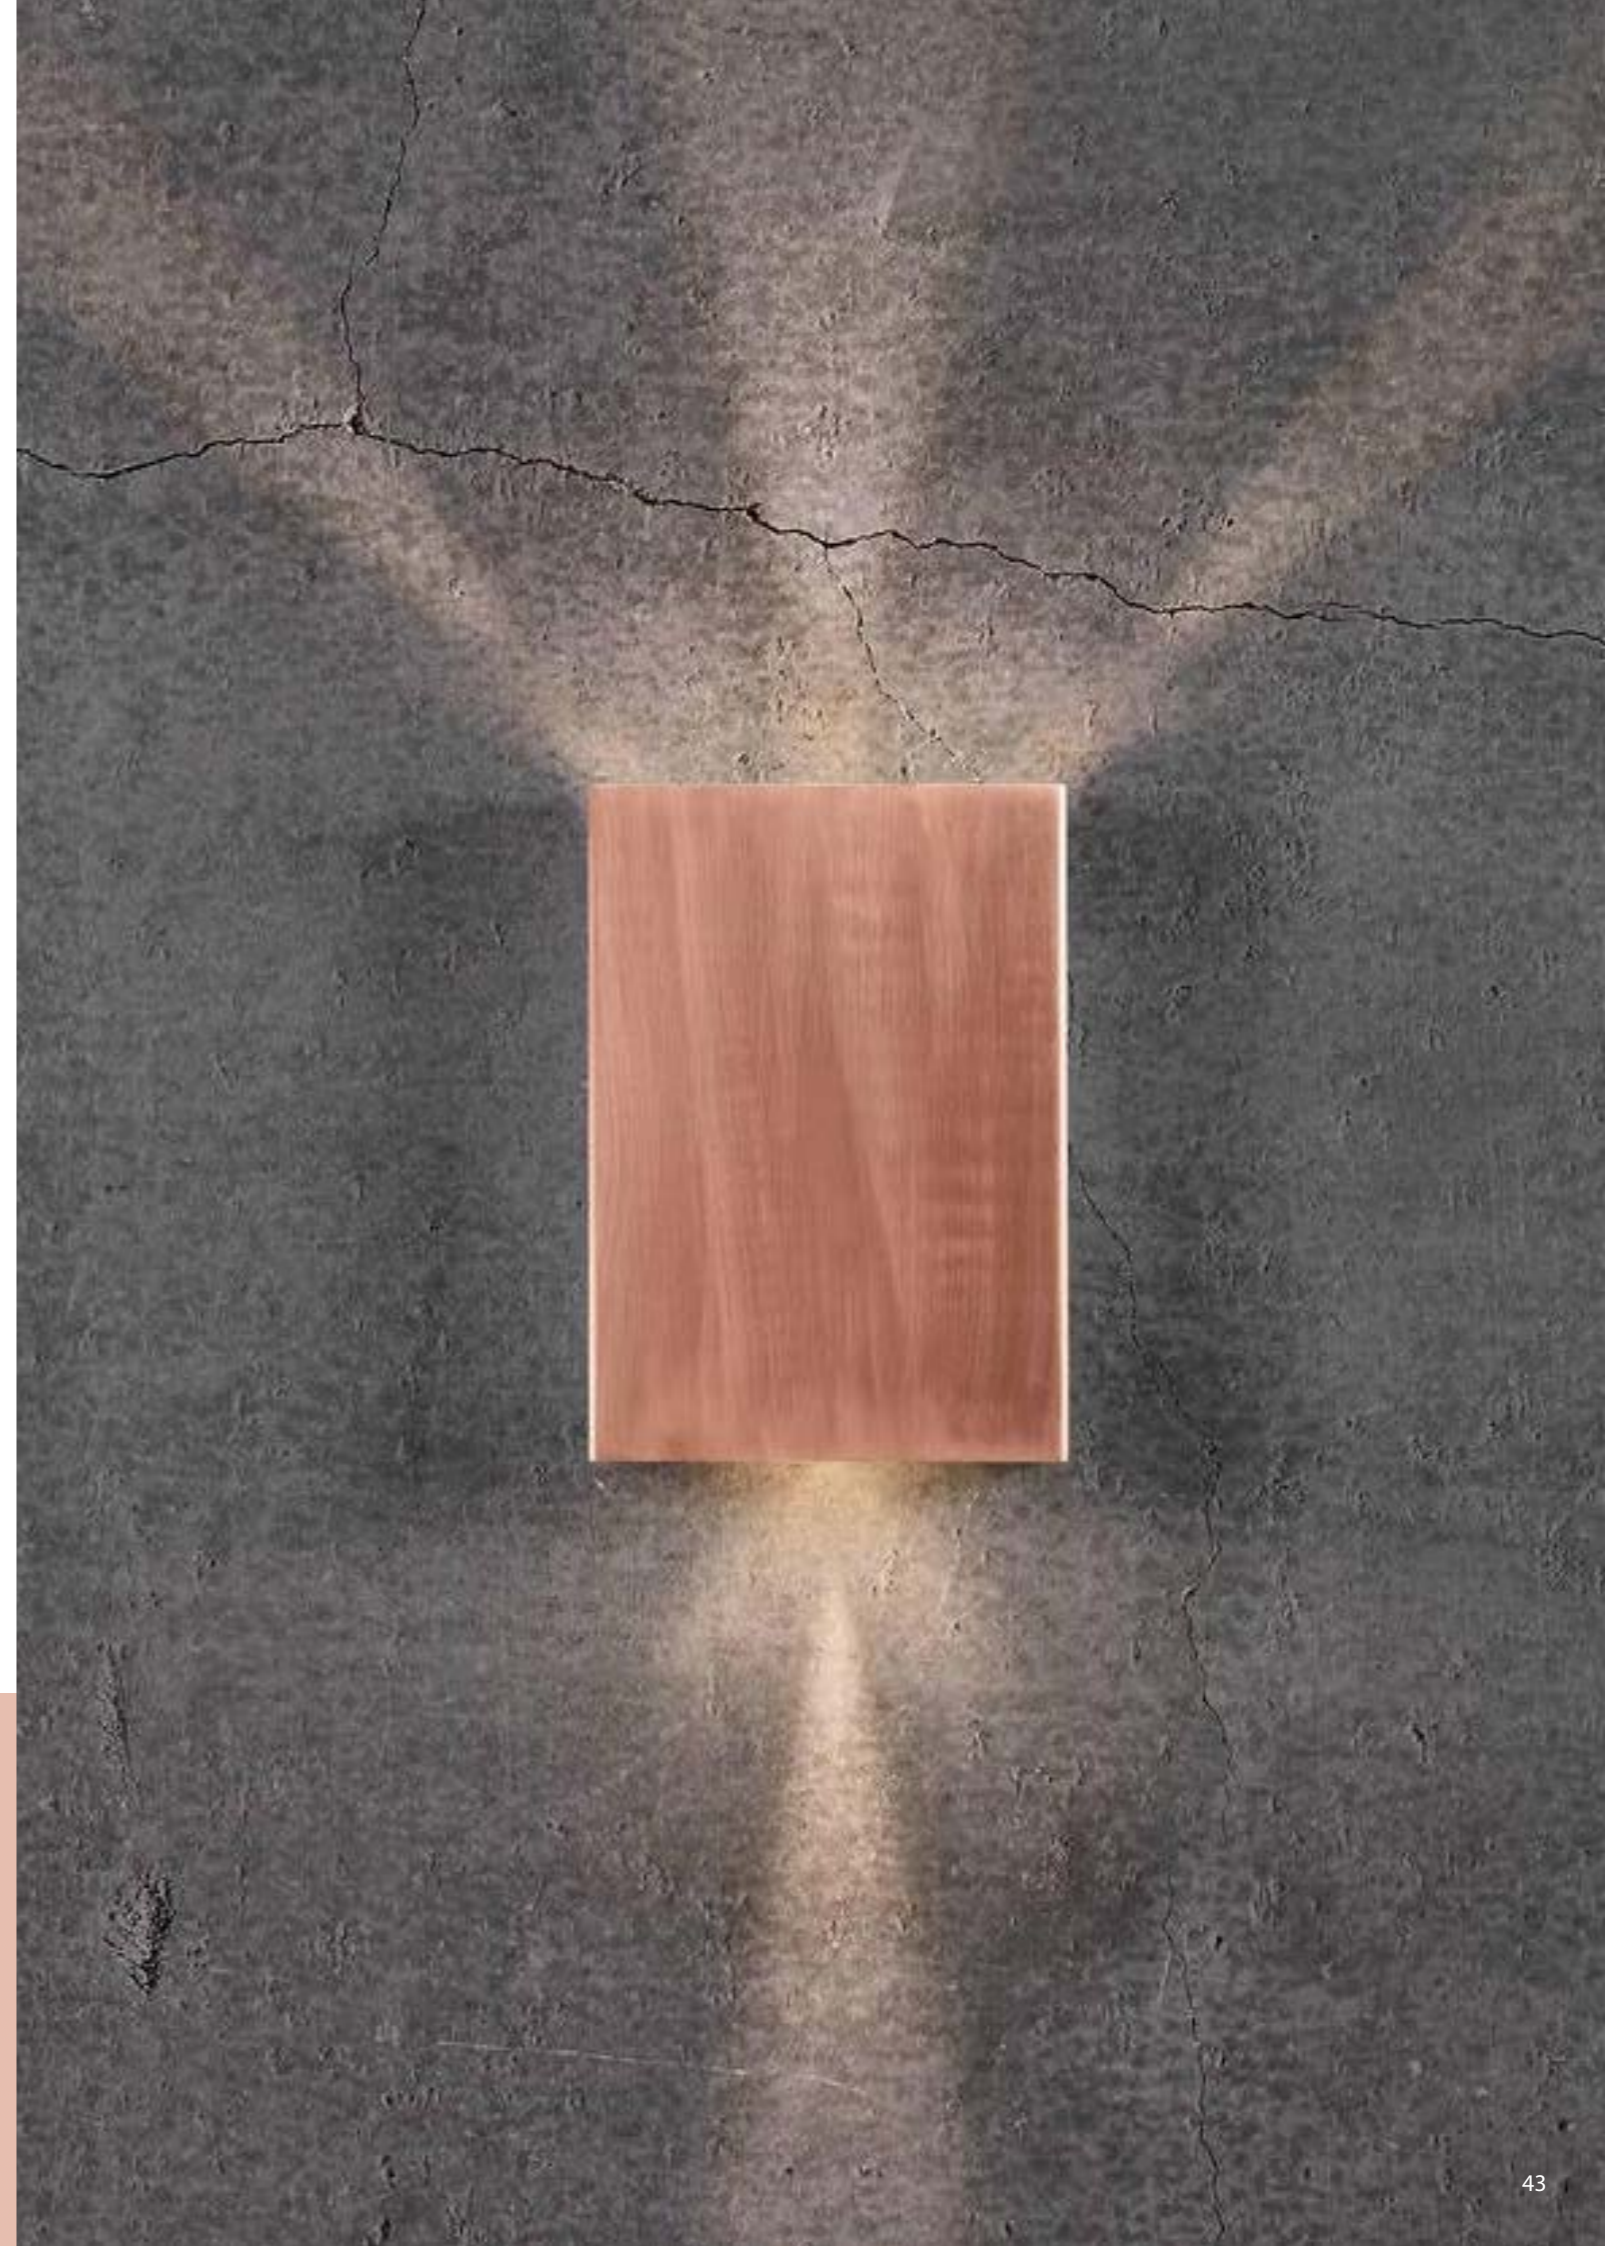

FOLD 15

Imagine uma lâmpada que pode ser girada livremente após a instalação, criando belos efeitos com a luz e sombras, o que torna a lâmpada uma iluminada obra de arte na parede. Foi exatamente isso que o designer Henrik Bønnelycke criou. A curva é divertida e escultural, pois a sombra magnética pode ser girada em 360°, possibilitando iluminar exatamente o que deseja. O minimalismo nórdico, combina design e funcionalidade modernos da maneira mais bonita. A lâmpada é resistente ao vento e à água e, portanto, pode ser usada ao ar livre e dentro de casa, na casa de banho.